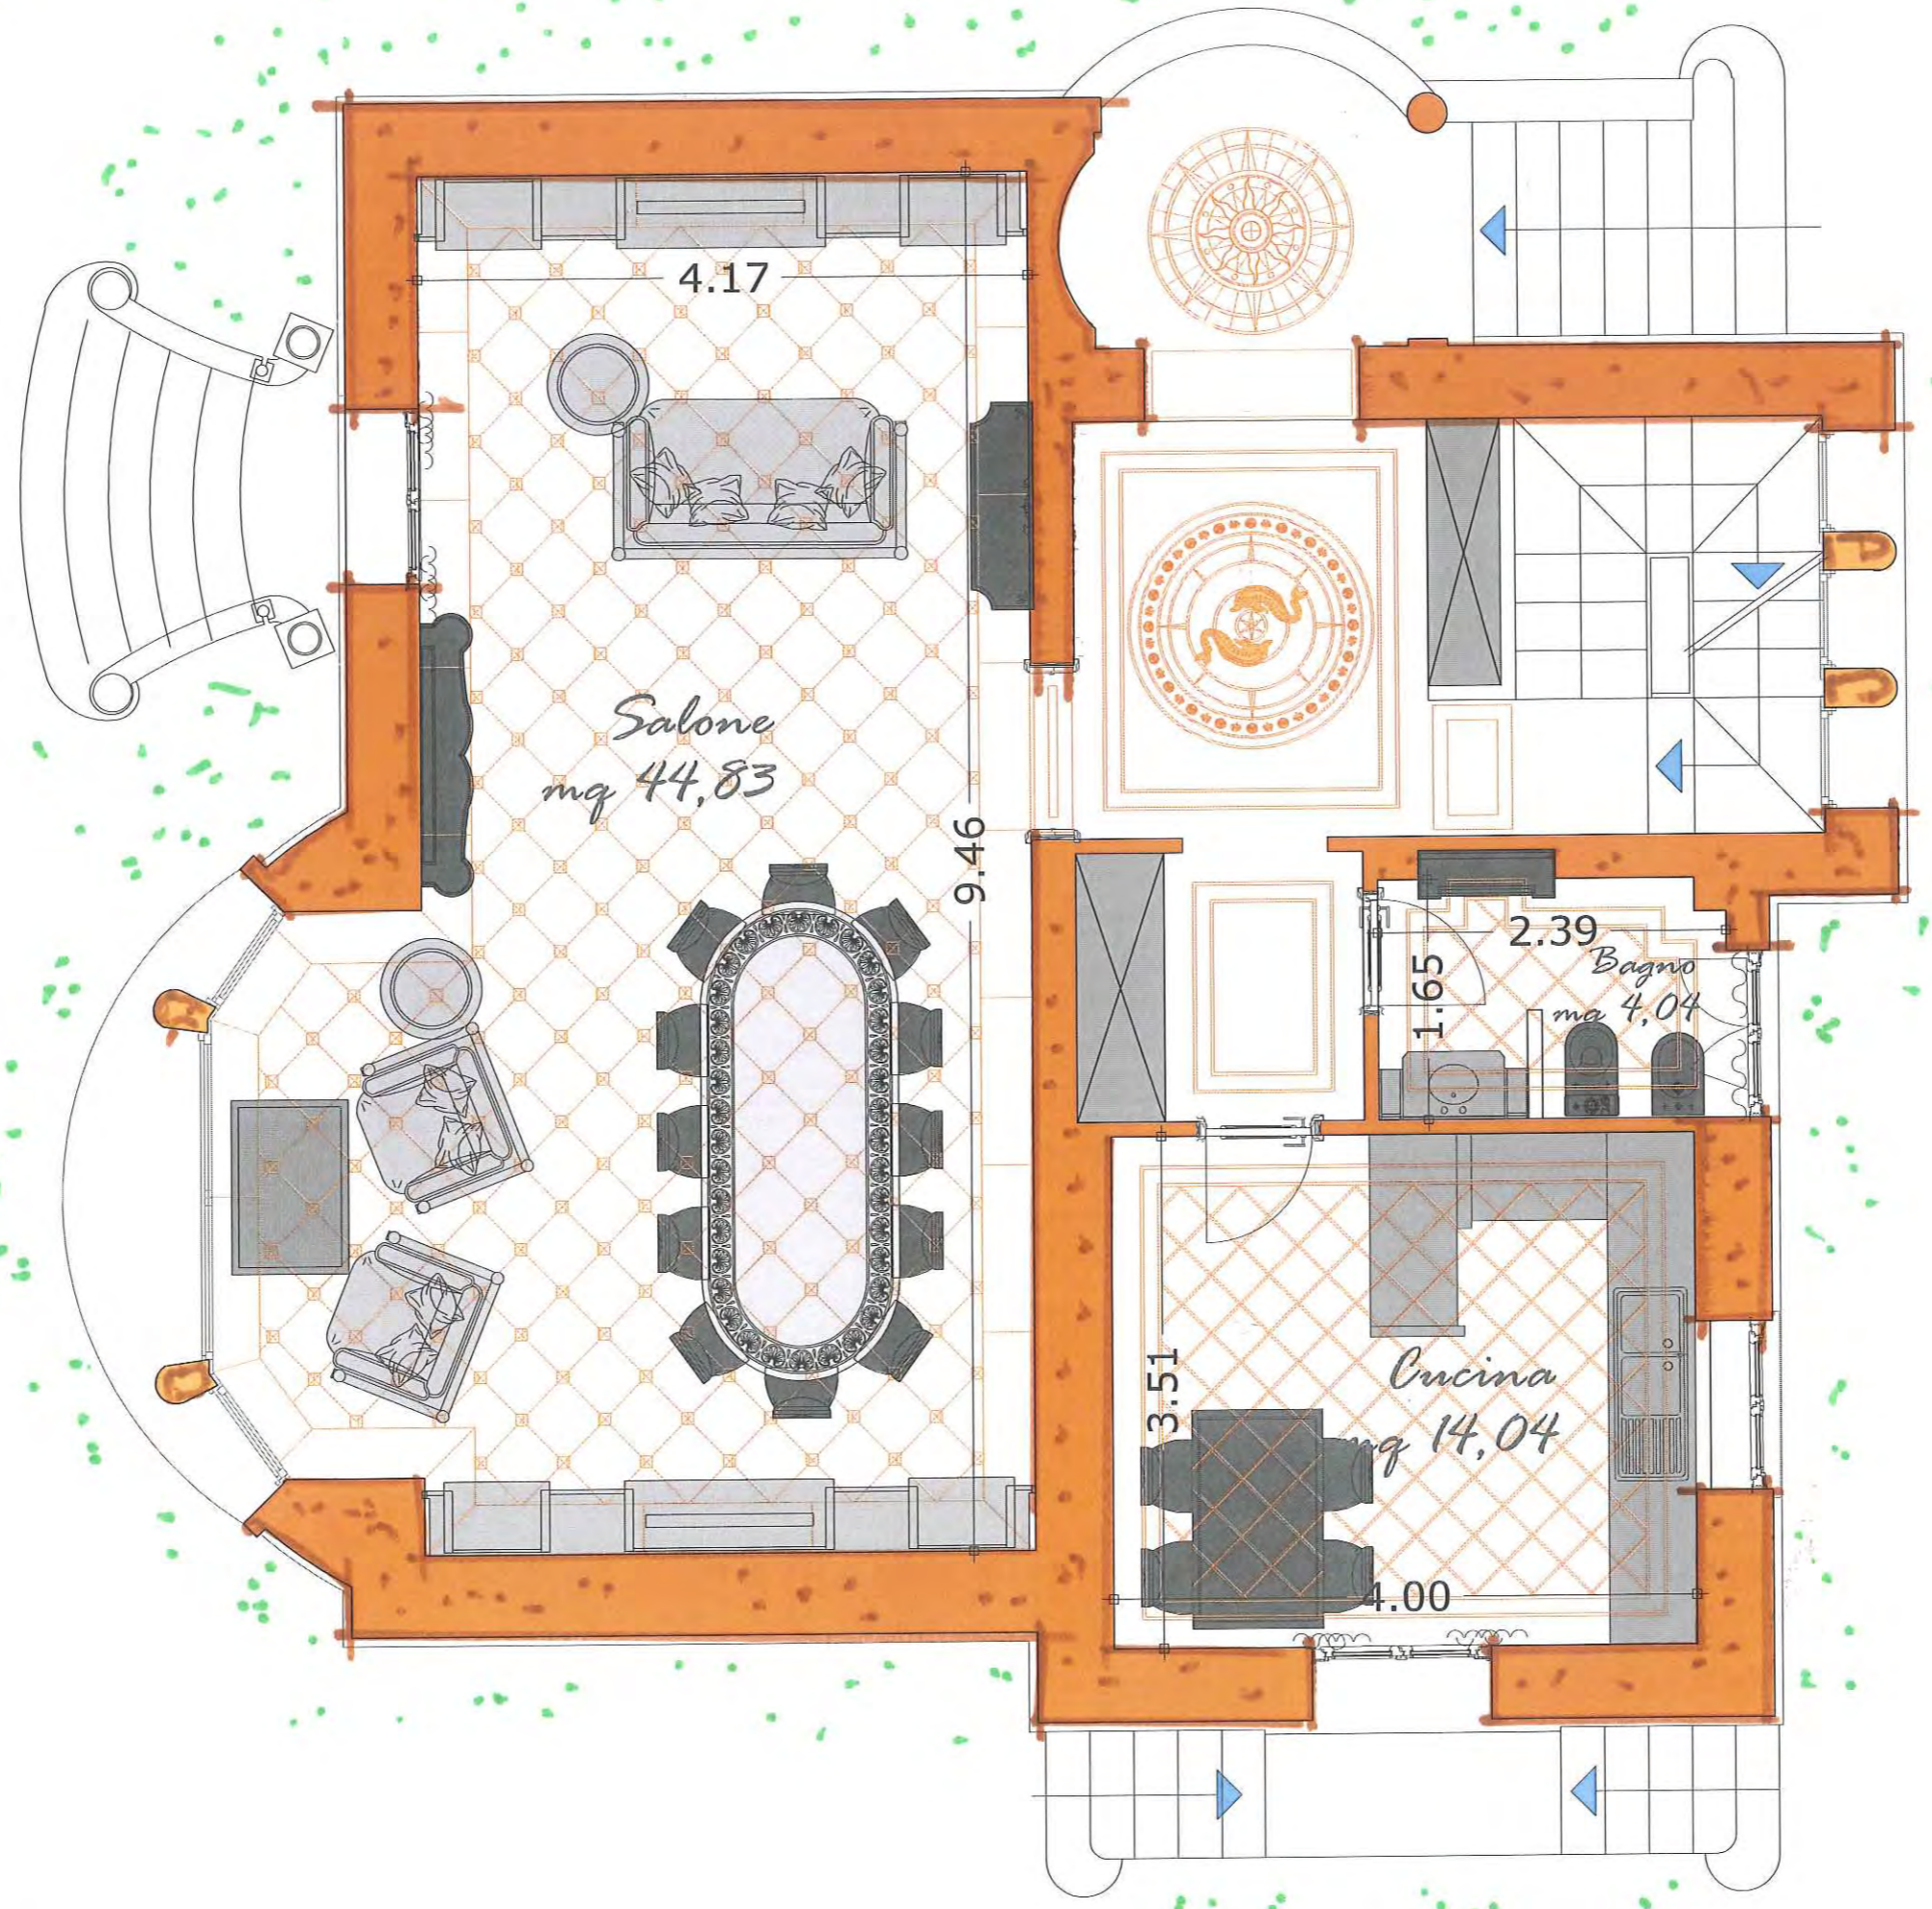

Abaco delle cornici

Particolare Decoro del soffitto

Abaco cassettone tipo

Bozzetto facciata Nord n°1

Bozzetto facciata Nord n°2

*Prospetto Nord
Stato di fatto*

Bozzetto facciata Sud n°3

Bozzetto facciata Sud n°4

*Prospetto Sud
Stato di fatto*

Salone
mq 44,83

Bagno
mq 4,04

Cucina
mq 14,04

Pianta Piano Terra
Bozza di progetto

Bozzetto Arredo Tipo

Bozzetto Arredo Tipo

*Painta Primo
Proposta di progetto*

Particolare Progettuale
Decoro scale

Painta Primo
Proposta di progetto

*Prospetto Nord
Bozzetto di progetto*

*Prospetto Nord
Proposta di progetto*

Prospetto Sud
Bozzetto di progetto

*Prospetto Sud
Proposta di progetto*

*Prospetto Sud
Bozzetto di progetto 2*

Prospetto Sud
Proposta di progetto 2

Giardino di Notte

*Amekanchier
lamarkii*

*Giardino
di Ghiaia*

Camminamento

*Zona circolare
relax*

*Zampillo
su base di ciotoli*