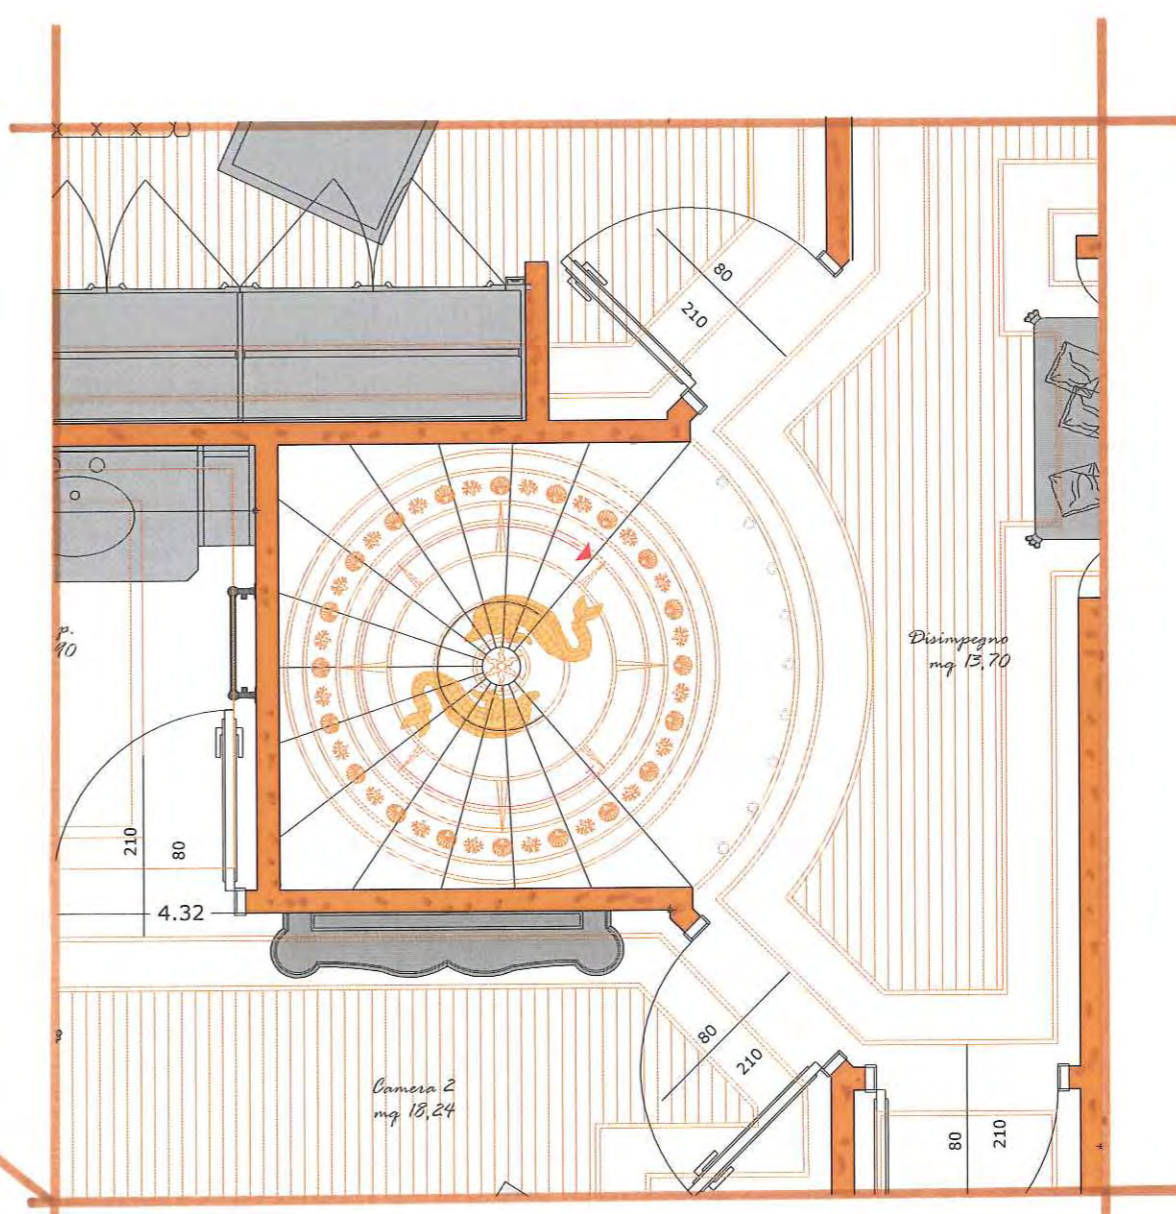

Abaco delle cornici

Particolare Decoro del soffitto

Abaco cassettone tipo

Bozzetto facciata Nord n°1

Bozzetto facciata Nord n°2

*Prospetto Nord
Stato di fatto*

Bozzetto facciata Sud n°3

Bozzetto facciata Sud n°4

*Prospetto Sud
Stato di fatto*

Salone
mq 44,83

Bagno
mq 4,04

Cucina
mq 14,04

Pianta Piano Terra
Bozza di progetto

Bozzetto Arredo Tipo

Bozzetto Arredo Tipo

*Painta Primo
Proposta di progetto*

Particolare Progettuale
Decoro scale

Painta Primo
Proposta di progetto

*Prospetto Nord
Bozzetto di progetto*

*Prospetto Nord
Proposta di progetto*

Prospetto Sud
Bozzetto di progetto

*Prospetto Sud
Proposta di progetto*

*Prospetto Sud
Bozzetto di progetto 2*

Prospetto Sud
Proposta di progetto 2

Giardino di Notte

*Amekanchier
lamarkii*

*Giardino
di Ghiaia*

Camminamento

*Zona circolare
relax*

*Zampillo
su base di ciotoli*