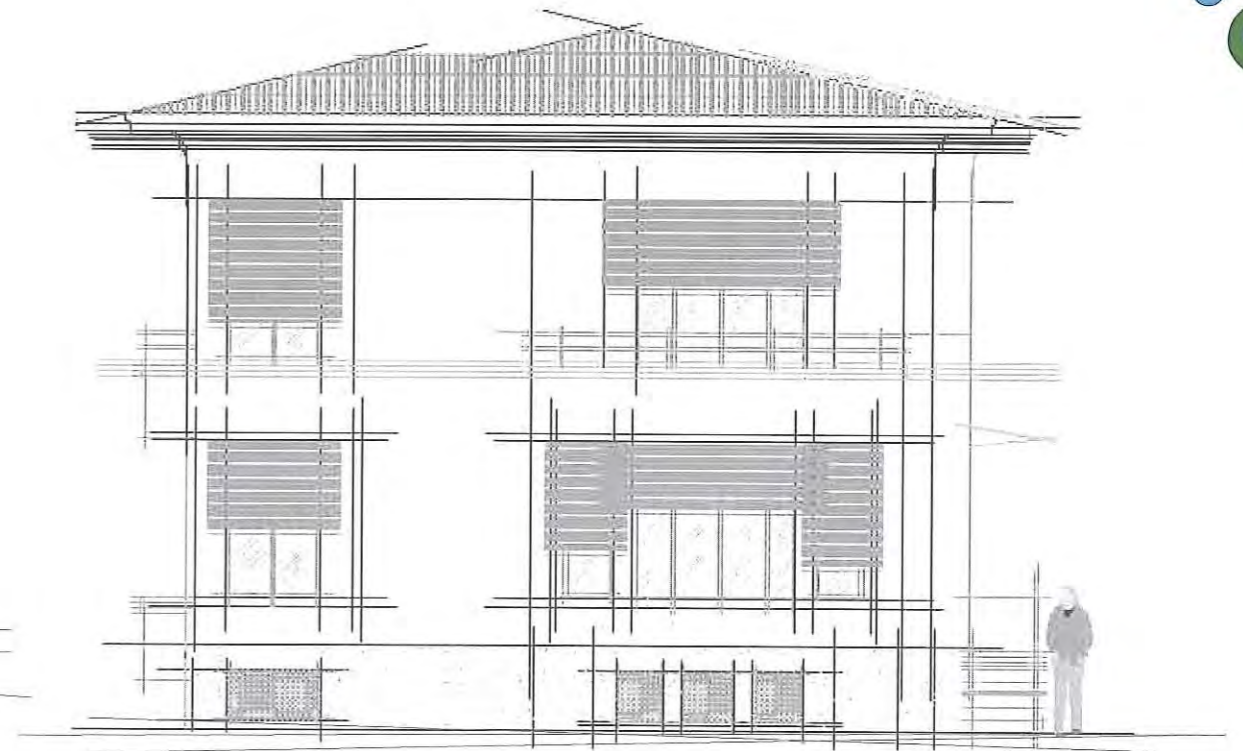

Abaco delle cornici

Particolare Decoro del soffitto

Abaco cassettone tipo

Bozzetto facciata Nord n°1

Bozzetto facciata Nord n°2

*Prospetto Nord
Stato di fatto*

Bozzetto facciata Sud n°3

Bozzetto facciata Sud n°4

*Prospetto Sud
Stato di fatto*

Salone
mq 44,83

Bagno
mq 4,04

Cucina
mq 14,04

Pianta Piano Terra
Bozza di progetto

Bozzetto Arredo Tipo

Bozzetto Arredo Tipo

*Painta Primo
Proposta di progetto*

Particolare Progettuale
Decoro scale

Painta Primo
Proposta di progetto

*Prospetto Nord
Bozzetto di progetto*

*Prospetto Nord
Proposta di progetto*

Prospetto Sud
Bozzetto di progetto

*Prospetto Sud
Proposta di progetto*

*Prospetto Sud
Bozzetto di progetto 2*

Prospetto Sud
Proposta di progetto 2

Giardino di Notte

*Amekanchier
lamarkii*

*Giardino
di Ghiaia*

Camminamento

*Zona circolare
relax*

*Zampillo
su base di ciotoli*