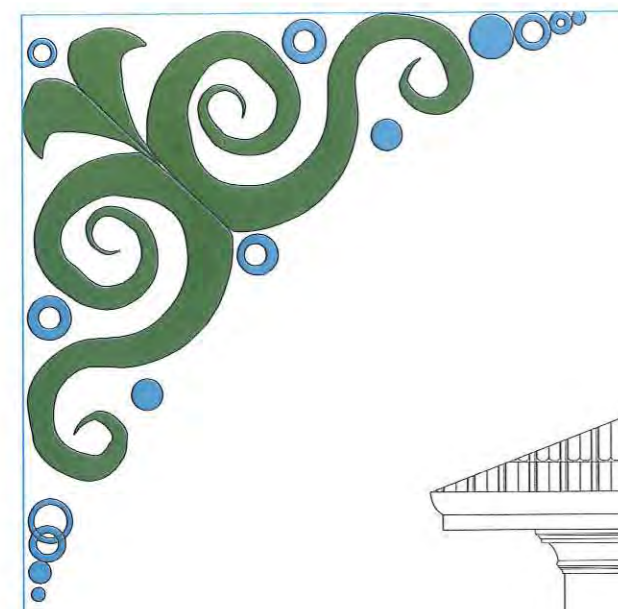

Abaco delle cornici

Particolare Decoro del soffitto

Abaco cassettone tipo

Bozzetto facciata Nord n°1

Bozzetto facciata Nord n°2

*Prospetto Nord
Stato di fatto*

Bozzetto facciata Sud n°3

Bozzetto facciata Sud n°4

Particolare Progettuale
Decoro scale

Painta Primo
Proposta di progetto

*Prospetto Nord
Bozzetto di progetto*

*Prospetto Nord
Proposta di progetto*

Prospetto Sud
Bozzetto di progetto

*Prospetto Sud
Proposta di progetto*

*Prospetto Sud
Bozzetto di progetto 2*

Prospetto Sud
Proposta di progetto 2

Giardino di Notte

*Amekanchier
lamarkii*

*Giardino
di Ghiaia*

Camminamento

*Zona circolare
relax*

*Zampillo
su base di ciotoli*