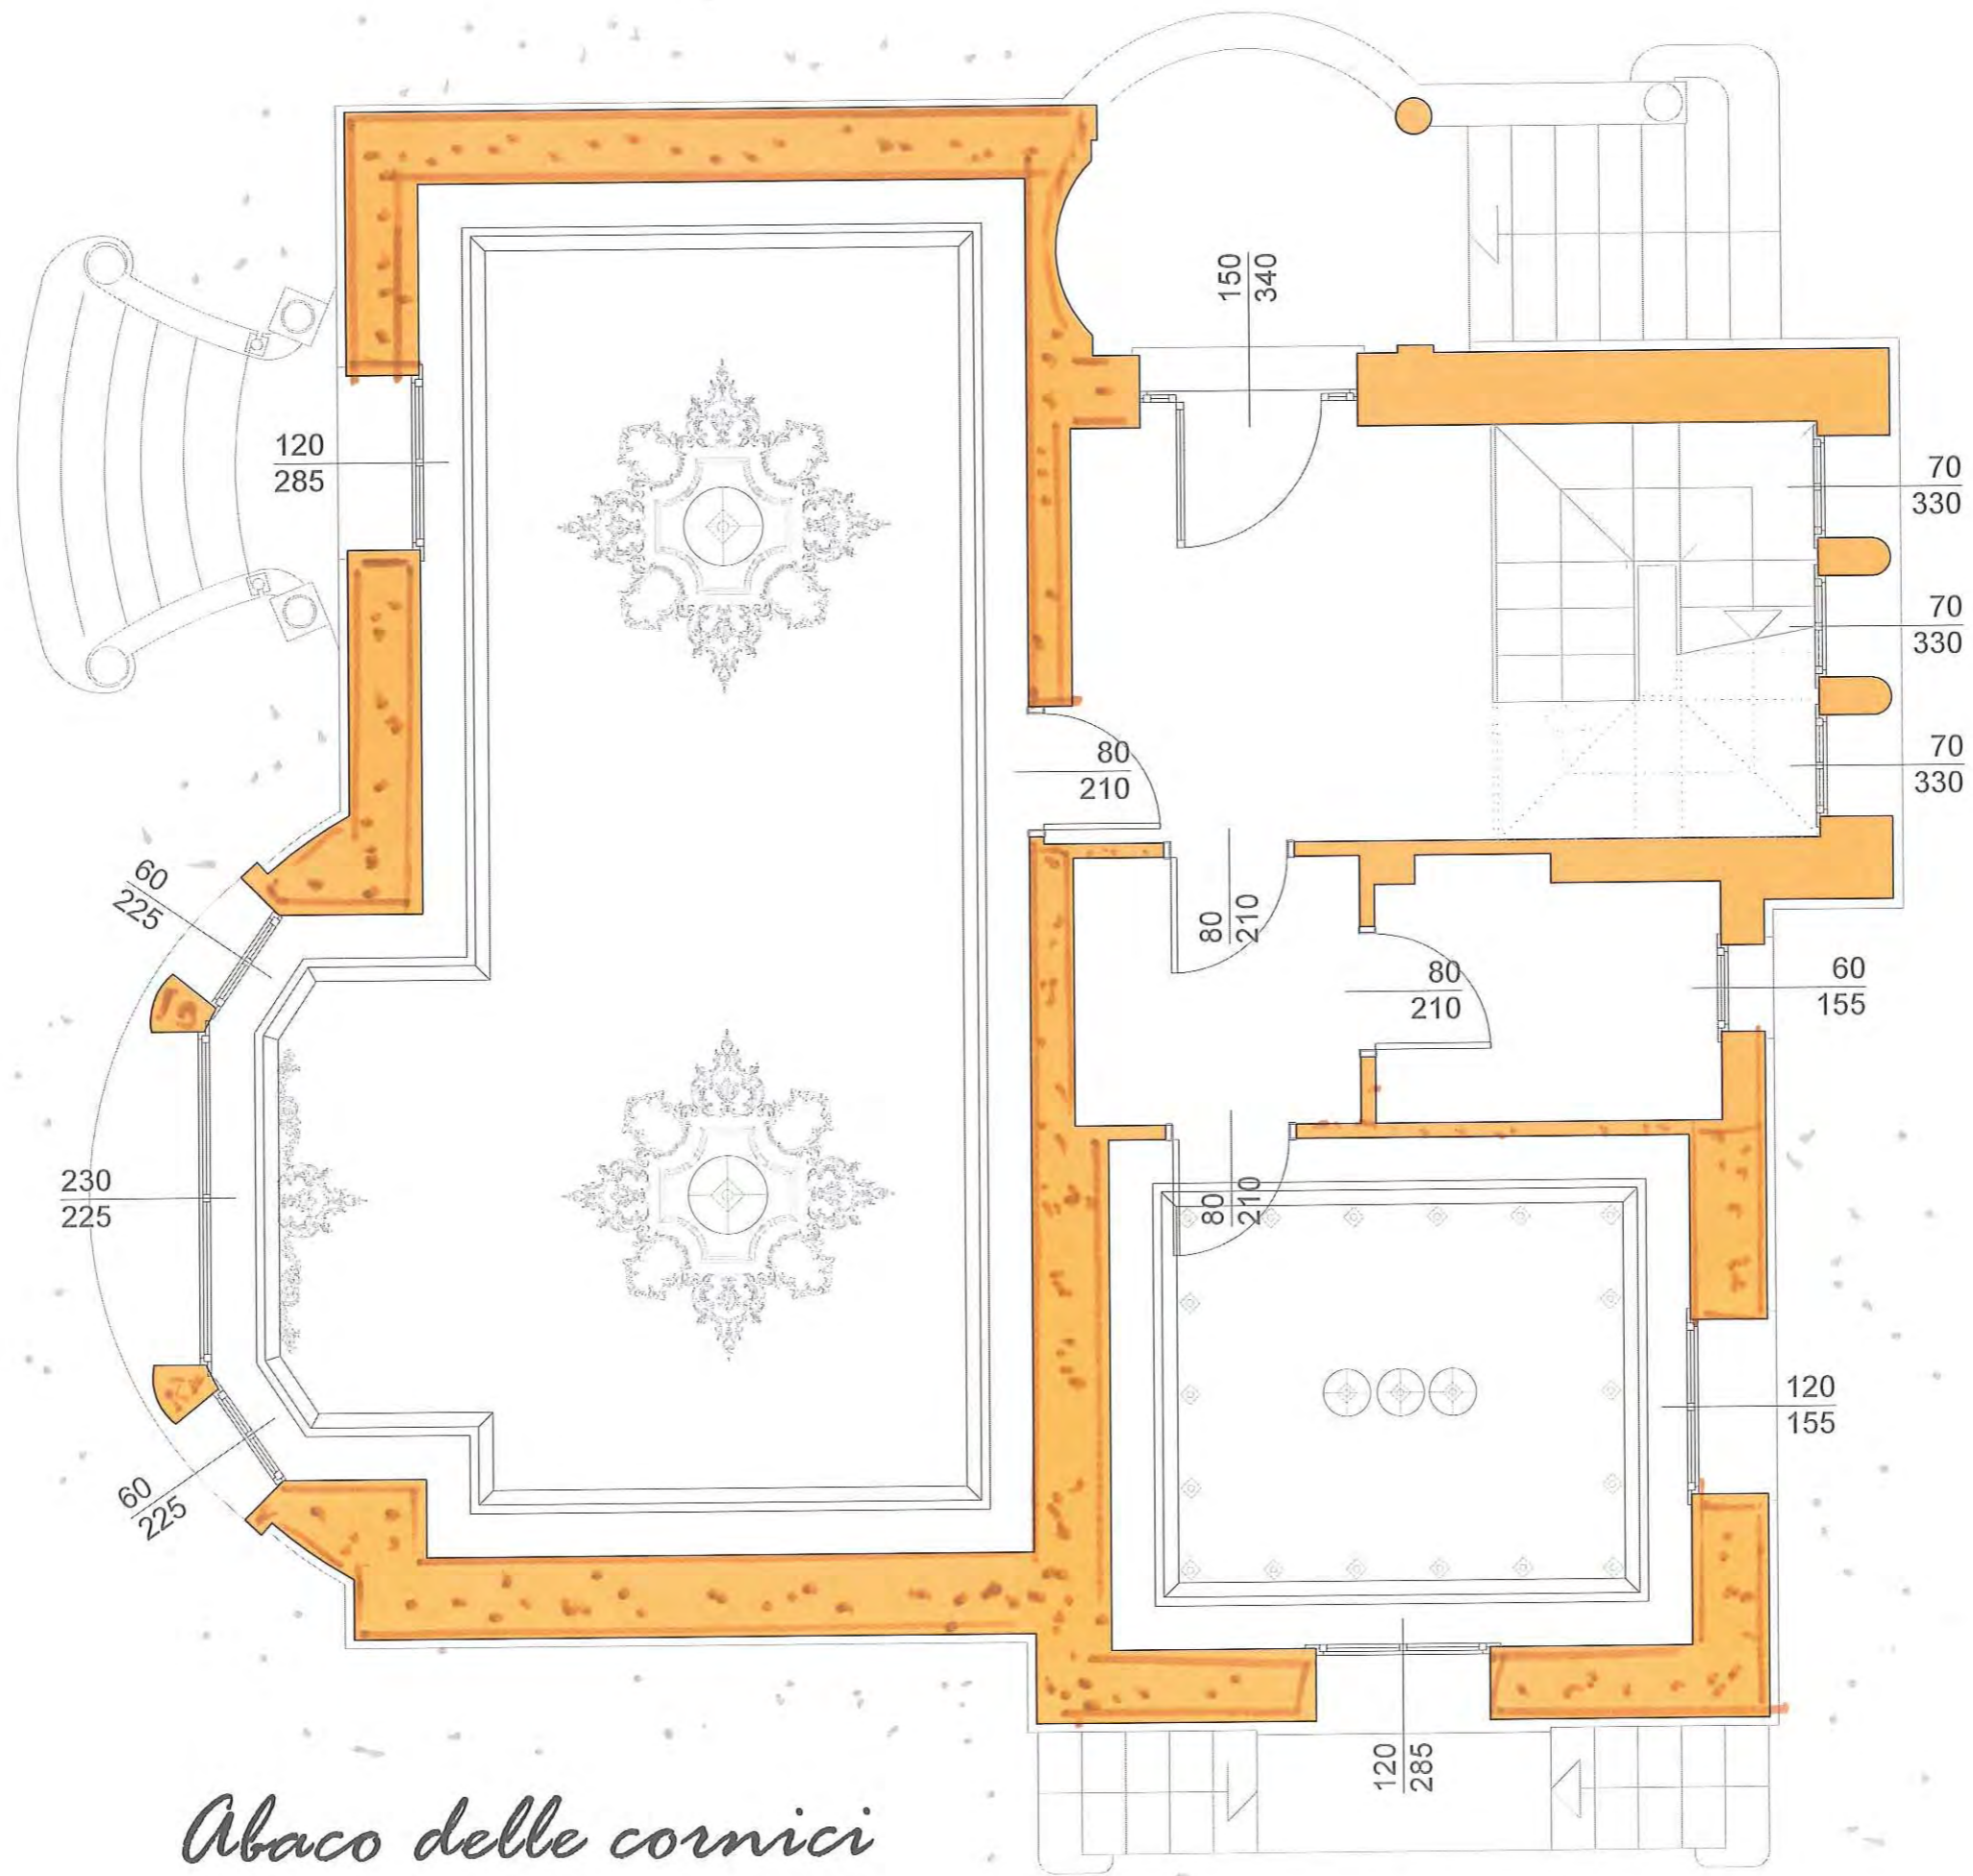

Abaco delle cornici

Particolare Decoro del soffitto

Abaco cassettone tipo

Bozzetto facciata Nord n°1

Bozzetto facciata Nord n°2

*Prospetto Nord
Stato di fatto*

Bozzetto facciata Sud n°3

Bozzetto facciata Sud n°4

*Prospetto Sud
Stato di fatto*

Salone
mq 44,83

Bagno
mq 4,04

Cucina
mq 14,04

Pianta Piano Terra
Bozza di progetto

Bozzetto Arredo Tipo

Bozzetto Arredo Tipo

*Painta Primo
Proposta di progetto*

Particolare Progettuale
Decoro scale

Painta Primo
Proposta di progetto

*Prospetto Nord
Bozzetto di progetto*

*Prospetto Nord
Proposta di progetto*

Prospetto Sud
Bozzetto di progetto

*Prospetto Sud
Proposta di progetto*