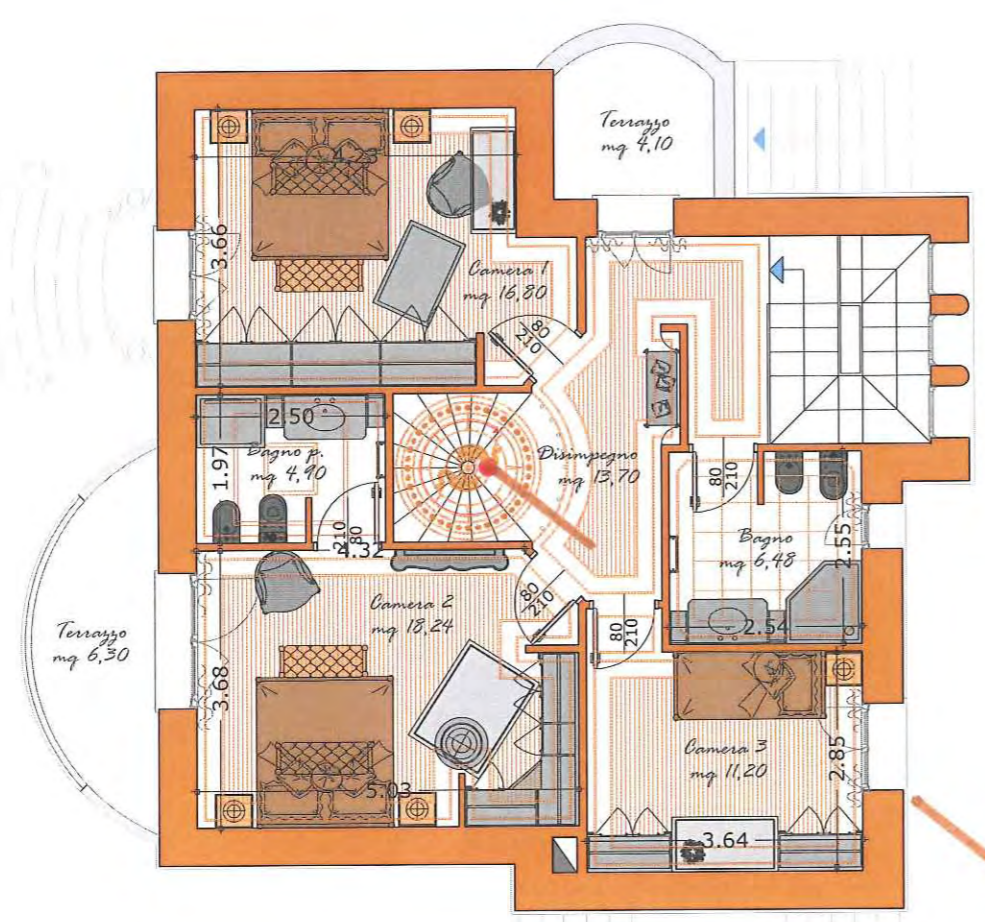

Abaco delle cornici

Particolare Decoro del soffitto

Abaco cassettone tipo

Bozzetto facciata Nord n°1

Bozzetto facciata Nord n°2

*Prospetto Nord
Stato di fatto*

Bozzetto facciata Sud n°3

Bozzetto facciata Sud n°4

*Prospetto Sud
Stato di fatto*

Salone
mq 44,83

Bagno
mq 4,04

Cucina
mq 14,04

Pianta Piano Terra
Bozza di progetto

Bozzetto Arredo Tipo

Bozzetto Arredo Tipo

*Painta Primo
Proposta di progetto*

Particolare Progettuale
Decoro scale

Painta Primo
Proposta di progetto

*Prospetto Nord
Bozzetto di progetto*

*Prospetto Nord
Proposta di progetto*

Prospetto Sud
Bozzetto di progetto

*Prospetto Sud
Proposta di progetto*

*Prospetto Sud
Bozzetto di progetto 2*

Prospetto Sud
Proposta di progetto 2

Giardino di Notte

*Amekanchier
lamarkii*

*Giardino
di Ghiaia*

Camminamento

*Zona circolare
relax*

*Zampillo
su base di ciotoli*