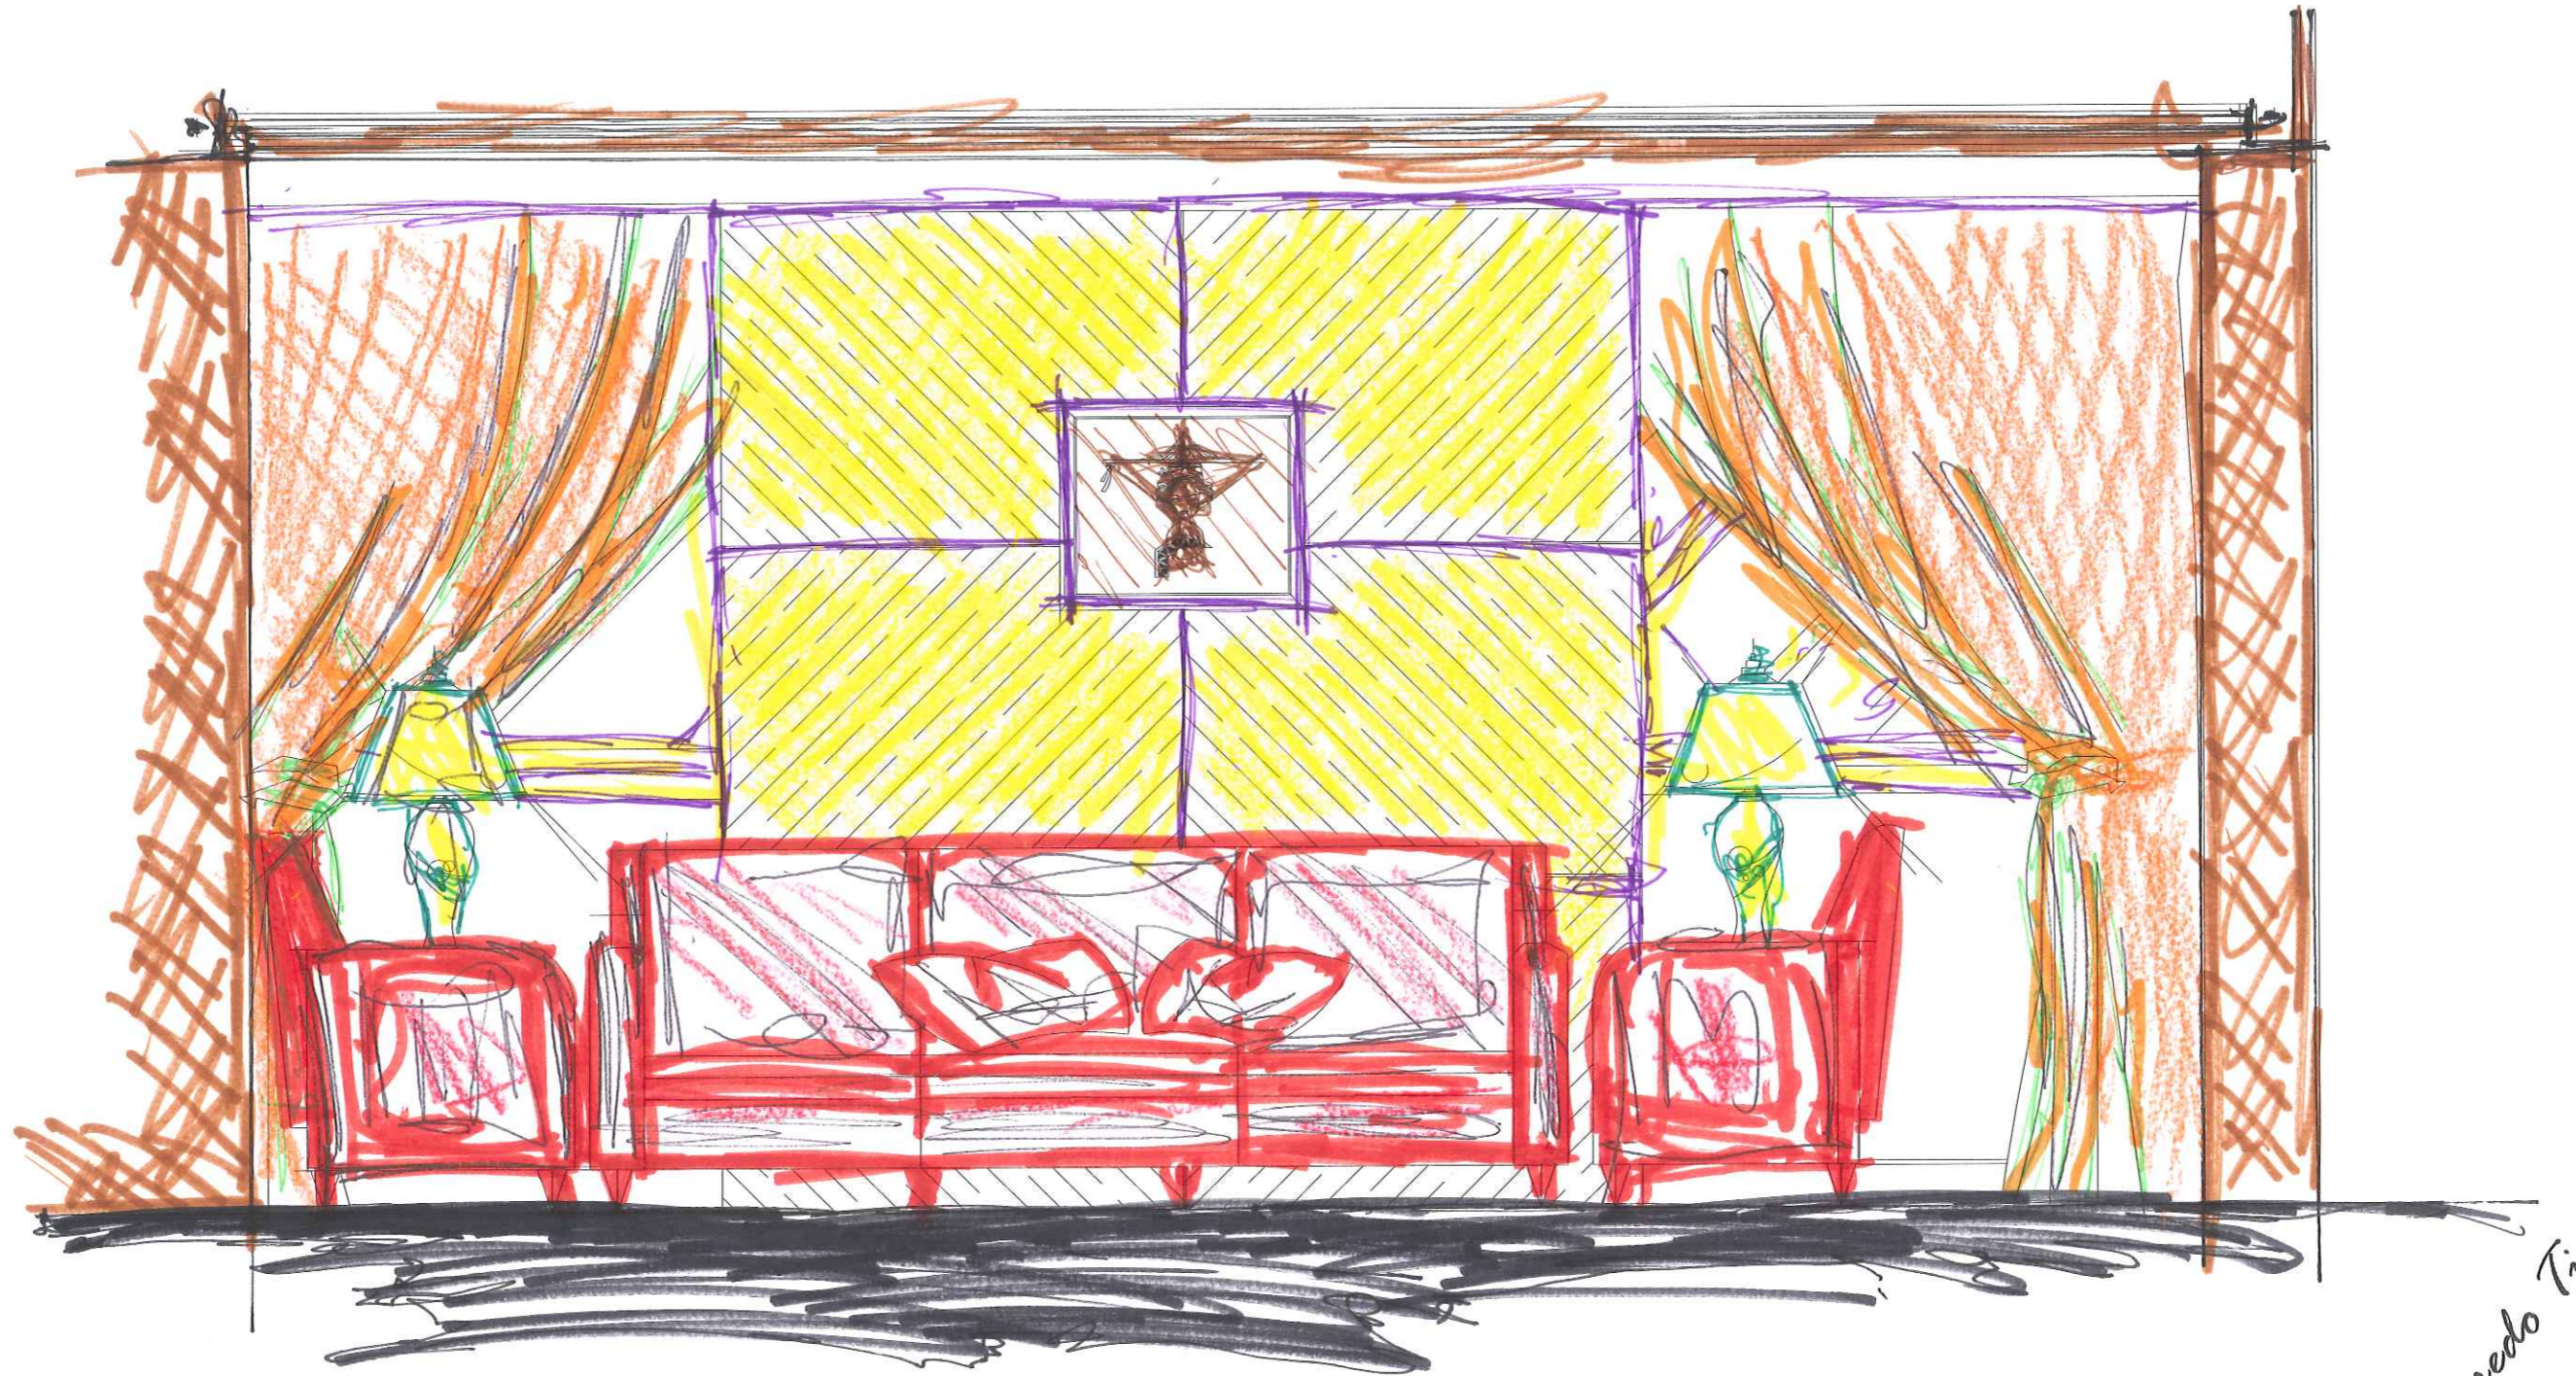

Abaco delle cornici

Particolare Decoro del soffitto

Abaco cassettone tipo

Bozzetto facciata Nord n°1

Bozzetto facciata Nord n°2

*Prospetto Nord
Stato di fatto*

Bozzetto facciata Sud n°3

Bozzetto facciata Sud n°4

*Prospetto Sud
Stato di fatto*

Salone
mq 44,83

Bagno
mq 4,04

Cucina
mq 14,04

Pianta Piano Terra
Bozza di progetto

Bozzetto Arredo Tipo

Bozzetto Arredo Tipo

*Painta Primo
Proposta di progetto*

Particolare Progettuale
Decoro scale

Painta Primo
Proposta di progetto

*Prospetto Nord
Bozzetto di progetto*

*Prospetto Nord
Proposta di progetto*

Prospetto Sud
Bozzetto di progetto

*Prospetto Sud
Proposta di progetto*

*Prospetto Sud
Bozzetto di progetto 2*

Prospetto Sud
Proposta di progetto 2

Giardino di Notte

*Amekanchier
lamarkii*

*Giardino
di Ghiaia*

Camminamento

*Zona circolare
relax*

*Zampillo
su base di ciotoli*