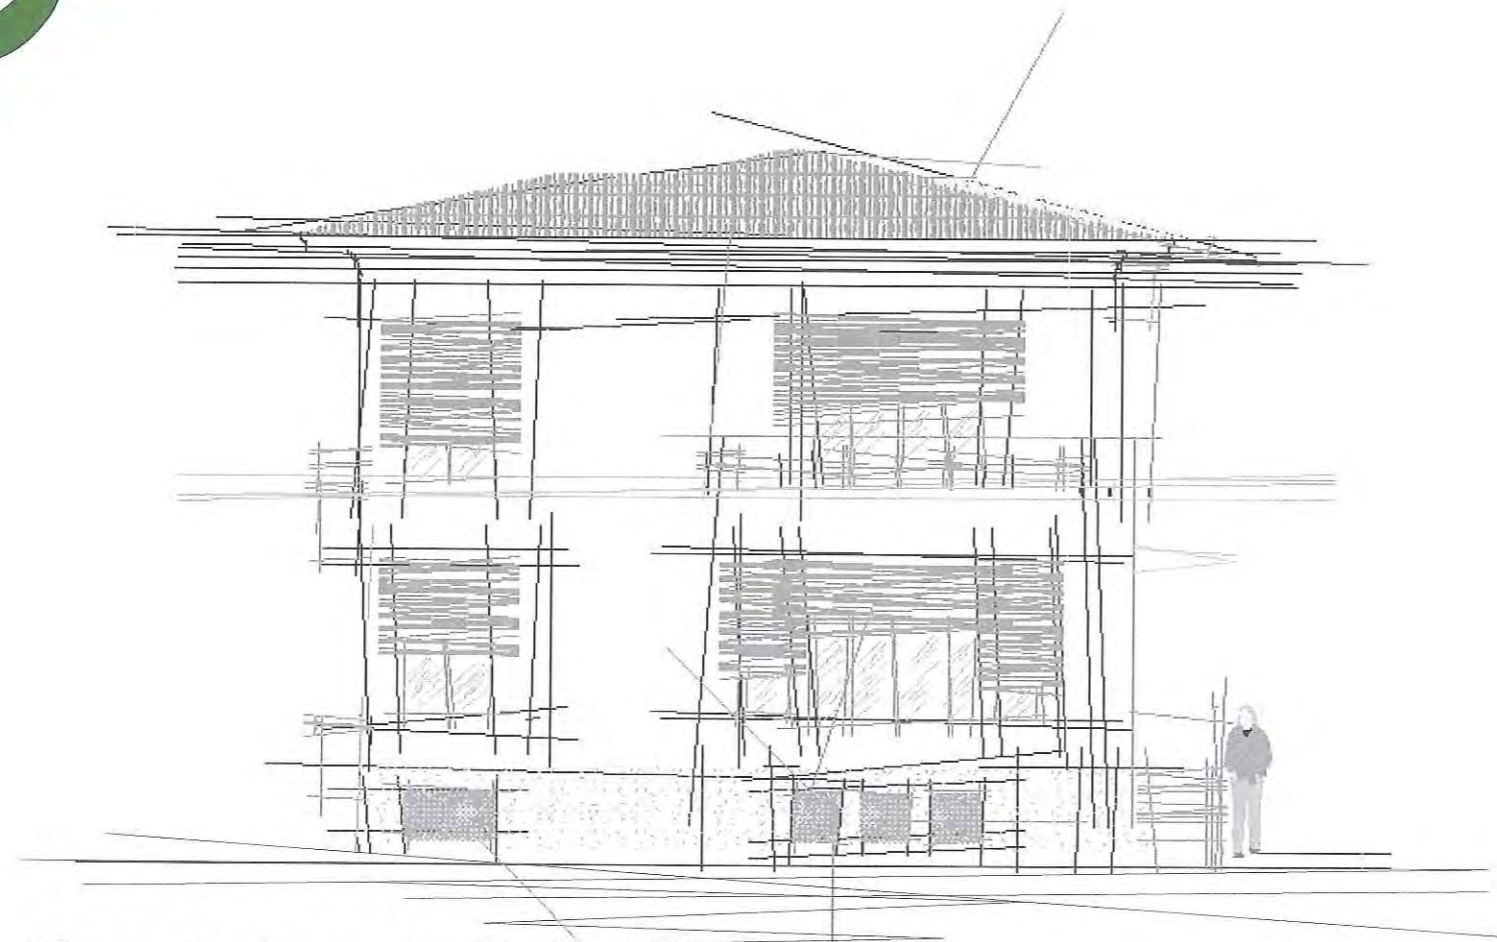

Abaco delle cornici

Particolare Decoro del soffitto

Abaco cassettone tipo

Bozzetto facciata Nord n°1

Bozzetto facciata Nord n°2

*Prospetto Nord
Stato di fatto*

Bozzetto facciata Sud n°3

Bozzetto facciata Sud n°4

*Prospetto Sud
Stato di fatto*

Salone
mq 44,83

Bagno
mq 4,04

Cucina
mq 14,04

Pianta Piano Terra
Bozza di progetto

Bozzetto Arredo Tipo

Bozzetto Arredo Tipo

*Painta Primo
Proposta di progetto*

Particolare Progettuale
Decoro scale

Painta Primo
Proposta di progetto

*Prospetto Nord
Bozzetto di progetto*

*Prospetto Nord
Proposta di progetto*

Prospetto Sud
Bozzetto di progetto

*Prospetto Sud
Proposta di progetto*

*Prospetto Sud
Bozzetto di progetto 2*

Prospetto Sud
Proposta di progetto 2

Giardino di Notte

*Amekanchier
lamarkii*

*Giardino
di Ghiaia*

Camminamento

*Zona circolare
relax*

*Zampillo
su base di ciotoli*