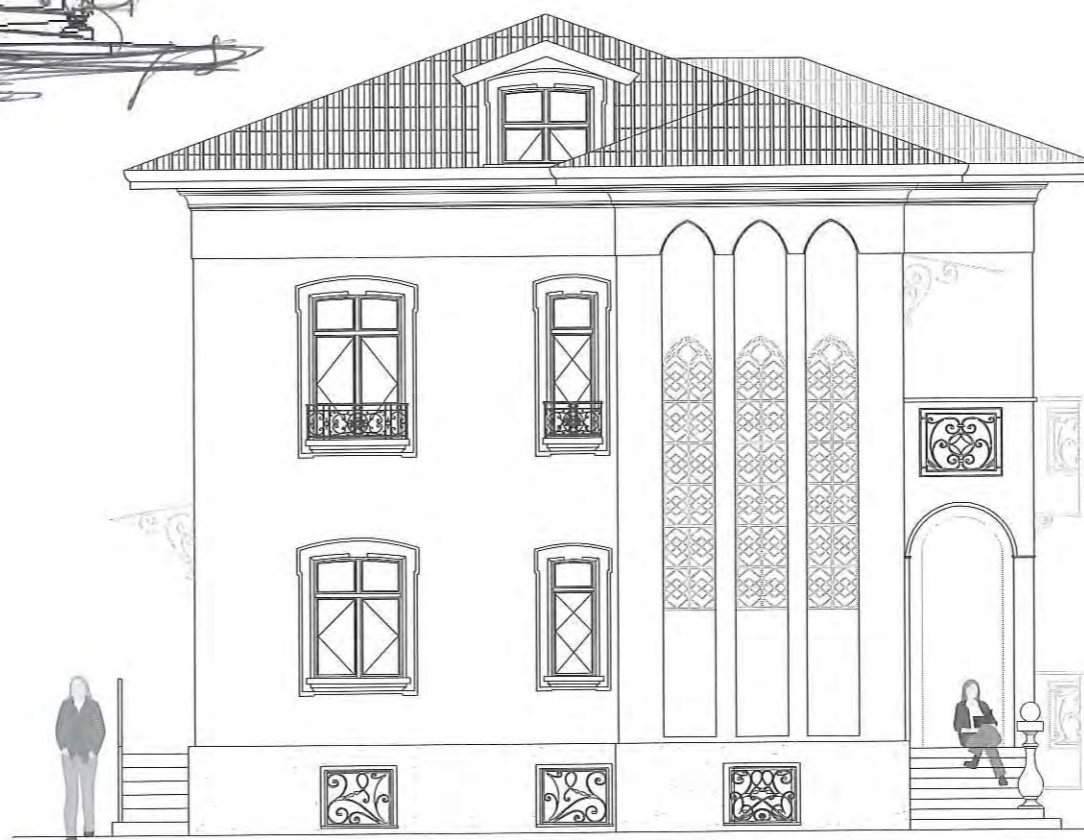

Abaco delle cornici

Particolare Decoro del soffitto

Abaco cassettone tipo

Bozzetto facciata Nord n°1

Bozzetto facciata Nord n°2

*Prospetto Nord
Stato di fatto*

Bozzetto facciata Sud n°3

Bozzetto facciata Sud n°4

*Prospetto Sud
Stato di fatto*

Salone
mq 44,83

Bagno
mq 4,04

Cucina
mq 14,04

Pianta Piano Terra
Bozza di progetto

Bozzetto Arredo Tipo

Bozzetto Arredo Tipo

*Painta Primo
Proposta di progetto*

Particolare Progettuale
Decoro scale

Painta Primo
Proposta di progetto

*Prospetto Nord
Bozzetto di progetto*

*Prospetto Nord
Proposta di progetto*

Prospetto Sud
Bozzetto di progetto

*Prospetto Sud
Proposta di progetto*

*Prospetto Sud
Bozzetto di progetto 2*

Prospetto Sud
Proposta di progetto 2

Giardino di Notte

*Amekanchier
lamarkii*

*Giardino
di Ghiaia*

Camminamento

*Zona circolare
relax*

*Zampillo
su base di ciotoli*