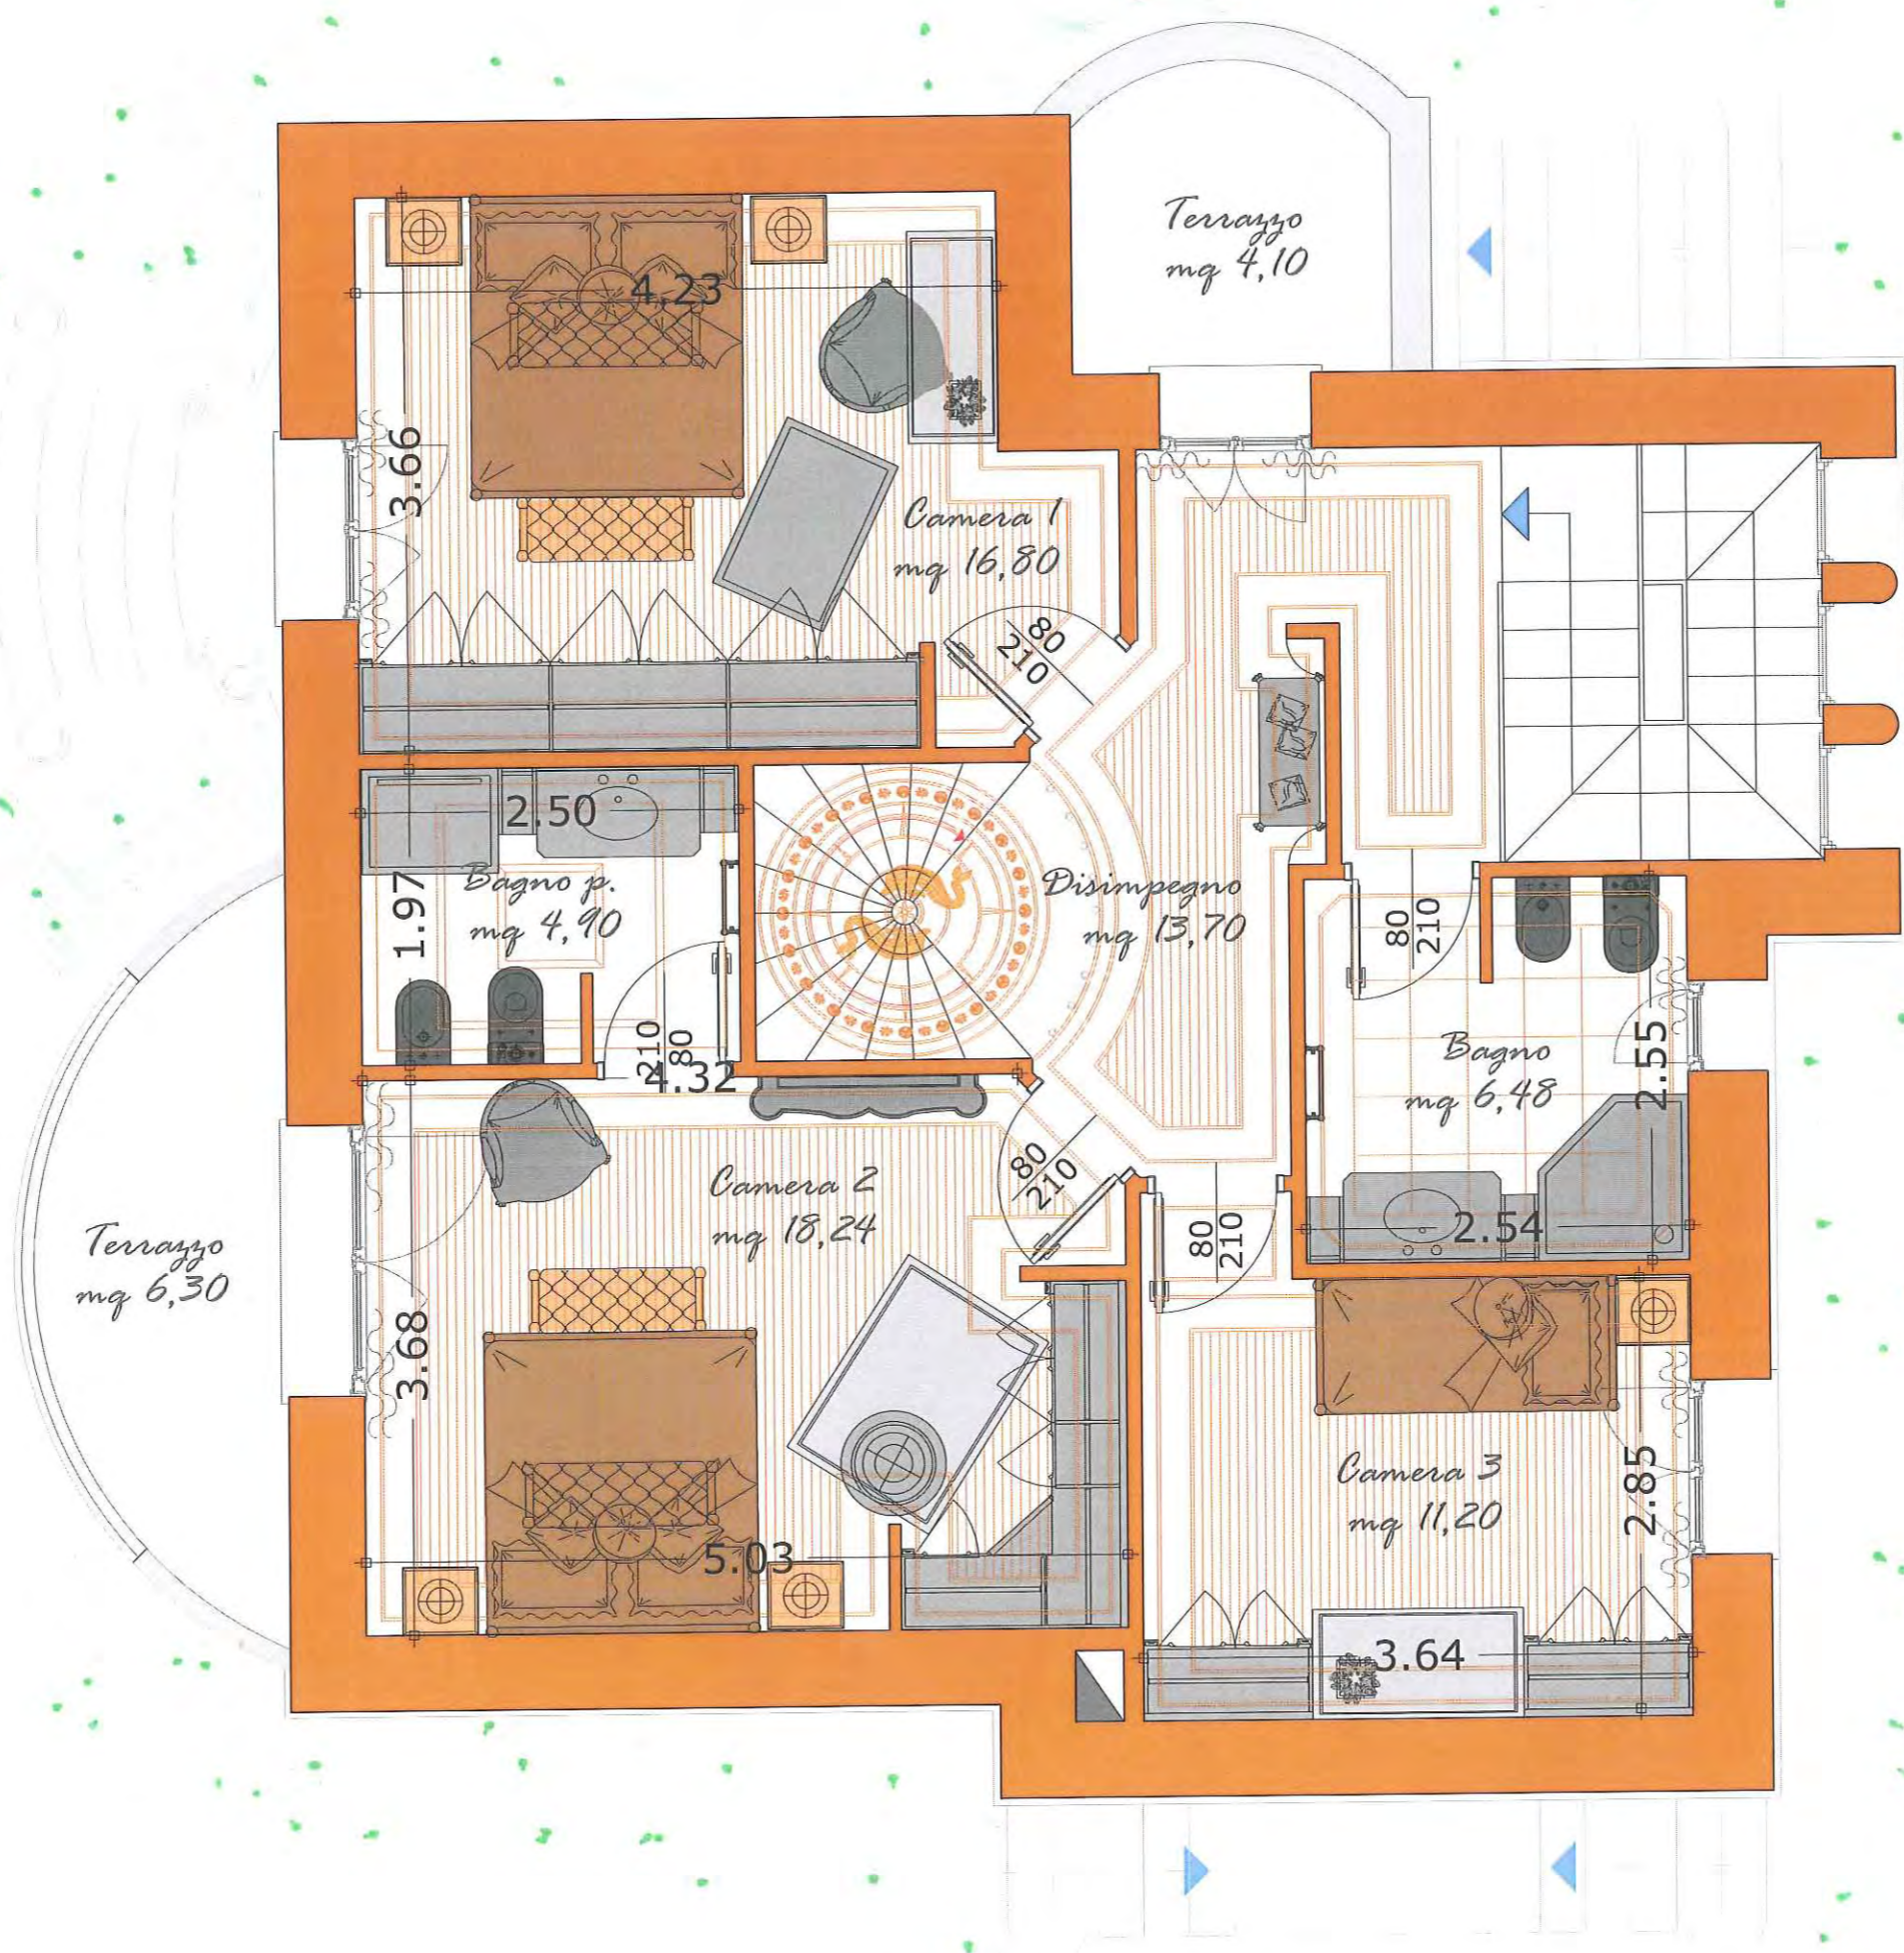

Abaco delle cornici

Particolare Decoro del soffitto

Abaco cassettone tipo

Bozzetto facciata Nord n°1

Bozzetto facciata Nord n°2

*Prospetto Nord
Stato di fatto*

Bozzetto facciata Sud n°3

Bozzetto facciata Sud n°4

*Prospetto Sud
Stato di fatto*

Salone
mq 44,83

Bagno
mq 4,04

Cucina
mq 14,04

Pianta Piano Terra
Bozza di progetto

Bozzetto Arredo Tipo

Bozzetto Arredo Tipo

*Painta Primo
Proposta di progetto*

Particolare Progettuale
Decoro scale

Painta Primo
Proposta di progetto

*Prospetto Nord
Bozzetto di progetto*

*Prospetto Nord
Proposta di progetto*

Prospetto Sud
Bozzetto di progetto

*Prospetto Sud
Proposta di progetto*

*Prospetto Sud
Bozzetto di progetto 2*

Prospetto Sud
Proposta di progetto 2

Giardino di Notte

*Amekanchier
lamarkii*

*Giardino
di Ghiaia*

Camminamento

*Zona circolare
relax*

*Zampillo
su base di ciotoli*