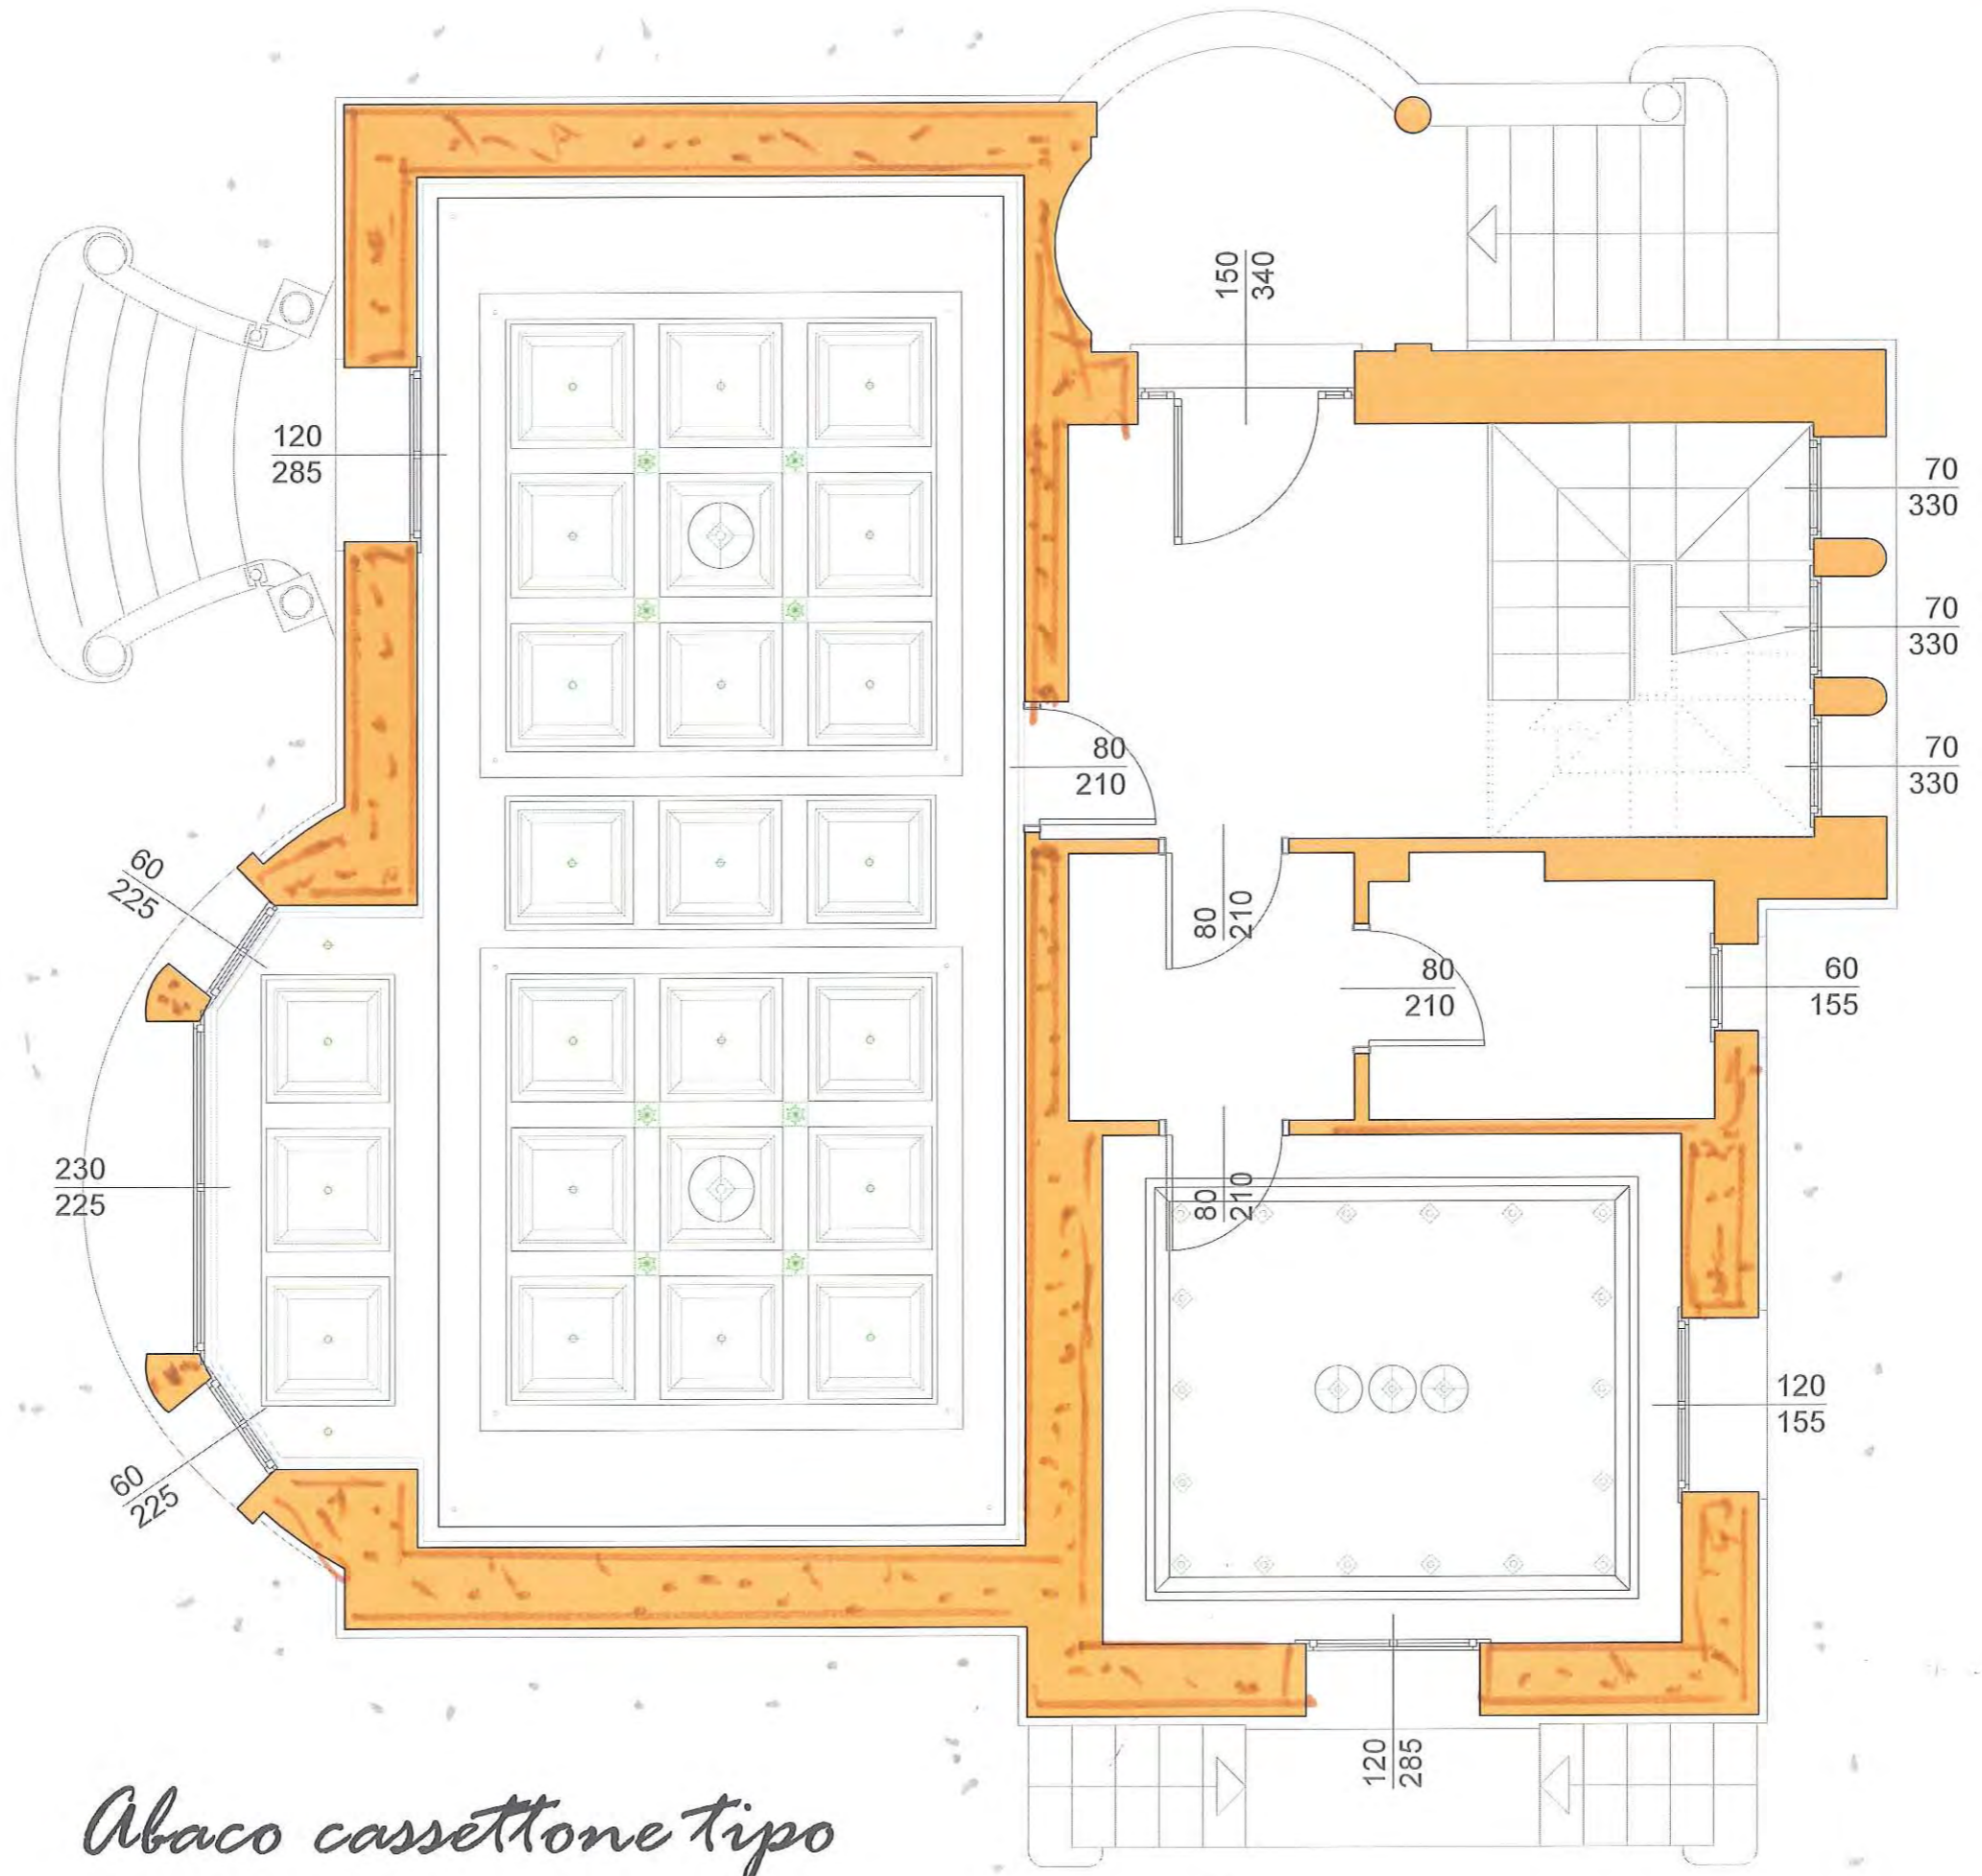

Abaco delle cornici

Particolare Decoro del soffitto

Abaco cassettone tipo

Bozzetto facciata Nord n°1

Bozzetto facciata Nord n°2

*Prospetto Nord
Stato di fatto*

Bozzetto facciata Sud n°3

Bozzetto facciata Sud n°4

*Prospetto Sud
Stato di fatto*

Salone
mq 44,83

Bagno
mq 4,04

Cucina
mq 14,04

Pianta Piano Terra
Bozza di progetto

Bozzetto Arredo Tipo

Bozzetto Arredo Tipo

*Painta Primo
Proposta di progetto*

Particolare Progettuale
Decoro scale

Painta Primo
Proposta di progetto

*Prospetto Nord
Bozzetto di progetto*

*Prospetto Nord
Proposta di progetto*

Prospetto Sud
Bozzetto di progetto

*Prospetto Sud
Proposta di progetto*